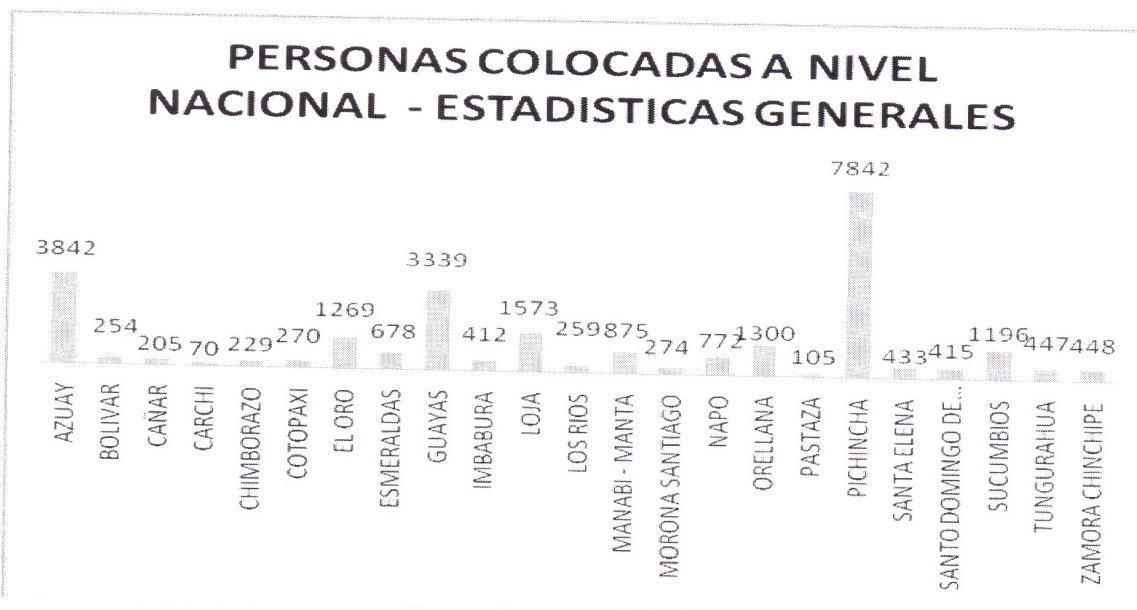

ESTADISTICAS RED SOCIO EMPLEO

Asunto: Análisis estadístico de personas colocadas en la Red Socio Empleo a nivel Nacional, correspondiente al siguiente periodo, 01 de enero al 31 de diciembre del 2014.

1.- ANALISIS DE PERSONAS COLOCADAS A NIVEL NACIONAL – ESTADISTICAS GENERALES

PROVINCIA	COLOCADOS GENERAL
AZUAY	3842
BOLIVAR	254
CAÑAR	205
CARCHI	70
CHIMBORAZO	229
COTOPAXI	270
EL ORO	1269
ESMERALDAS	678
GUAYAS	3339
IMBABURA	394
LOJA	1573
LOS RIOS	259
MANABI - MANTA	875
MORONA SANTIAGO	274
NAPO	772
ORELLANA	1300
PASTAZA	105
PICHINCHA	7842
SANTA ELENA	433
SANTO DOMINGO DE LOS TSACHILAS	415
SUCUMBIOS	1196
TUNGURAHUA	447
ZAMORA CHINCHIPE	448
No. TOTAL DE COLOCADOS	26507

2.- ANALISIS DE PERSONAS CON DISCAPACIDAD COLOCADAS A NIVEL NACIONAL.

PROVINCIA	COLOCADOS CON DISCAPACIDAD
AZUAY	104
BOLIVAR	11
CAÑAR	8
CARCHI	1
CHIMBORAZO	17
COTOPAXI	18
EL ORO	44
ESMERALDAS	29
GUAYAS	123
IMBABURA	12
LOJA	24
LOS RIOS	2
MANABI	45
MORONA SANTIAGO	4
NAPO	9
ORELLANA	11
PASTAZA	5
PICHINCHA	161
SANTA ELENA	10
SANTO DOMINGO DE LOS TSACHILAS	7
SUCUMBIOS	11
TUNGURAHUA	10
ZAMORA CHINCHIPE	8
No. TOTAL DE COLOCADOS	674