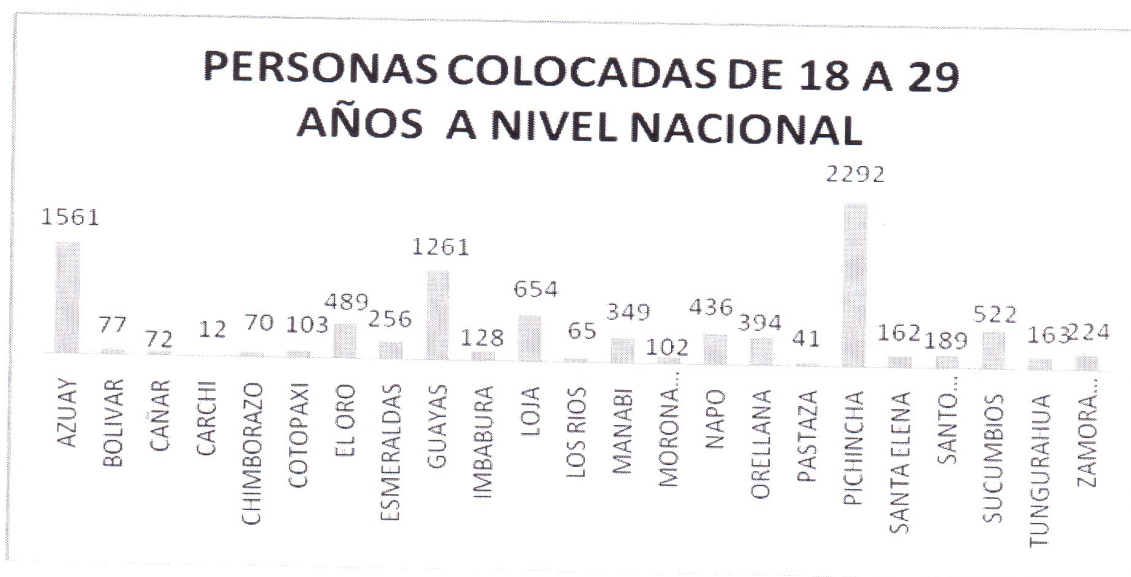

ESTADISTICAS RED SOCIO EMPLEO

Asunto: Análisis estadístico de personas colocadas en la Red Socio Empleo a nivel Nacional, correspondiente al siguiente periodo, 01 de enero al 31 de diciembre del 2014.

1.- ANALISIS DE PERSONAS COLOCADAS A NIVEL NACIONAL – ESTADISTICAS GENERALES

PROVINCIA	COLOCADOS GENERAL
AZUAY	3842
BOLIVAR	254
CAÑAR	205
CARCHI	70
CHIMBORAZO	229
COTOPAXI	270
EL ORO	1269
ESMERALDAS	678
GUAYAS	3339
IMBABURA	394
LOJA	1573
LOS RIOS	259
MANABI - MANTA	875
MORONA SANTIAGO	274
NAPO	772
ORELLANA	1300
PASTAZA	105
PICHINCHA	7842
SANTA ELENA	433
SANTO DOMINGO DE LOS TSACHILAS	415
SUCUMBIOS	1196
TUNGURAHUA	447
ZAMORA CHINCHIPE	448
No. TOTAL DE COLOCADOS	26507

2.- ANALISIS DE PERSONAS CON DISCAPACIDAD COLOCADAS A NIVEL NACIONAL.

PROVINCIA	COLOCADOS CON DISCAPACIDAD
AZUAY	104
BOLIVAR	11
CAÑAR	8
CARCHI	1
CHIMBORAZO	17
COTOPAXI	18
EL ORO	44
ESMERALDAS	29
GUAYAS	123
IMBABURA	12
LOJA	24
LOS RIOS	2
MANABI	45
MORONA SANTIAGO	4
NAPO	9
ORELLANA	11
PASTAZA	5
PICHINCHA	161
SANTA ELENA	10
SANTO DOMINGO DE LOS TSACHILAS	7
SUCUMBIOS	11
TUNGURAHUA	10
ZAMORA CHINCHIPE	8
No. TOTAL DE COLOCADOS	674

3.- ANALISIS DE PERSONAS COLOCADAS DE 18 A 29 AÑOS A NIVEL NACIONAL.

PROVINCIA	COLOCADOS JOVENES
AZUAY	1561
BOLIVAR	77
CAÑAR	72
CARCHI	12
CHIMBORAZO	70
COTOPAXI	103
EL ORO	489
ESMERALDAS	256
GUAYAS	1261
IMBABURA	128
LOJA	654
LOS RIOS	65
MANABI	349
MORONA SANTIAGO	102
NAPO	436
ORELLANA	394
PASTAZA	41
PICHINCHA	2292
SANTA ELENA	162
SANTO DOMINGO DE LOS TSACHILAS	189
SUCUMBIOS	522
TUNGURAHUA	163
ZAMORA CHINCHIPE	224
No. TOTAL DE COLOCADOS	9622