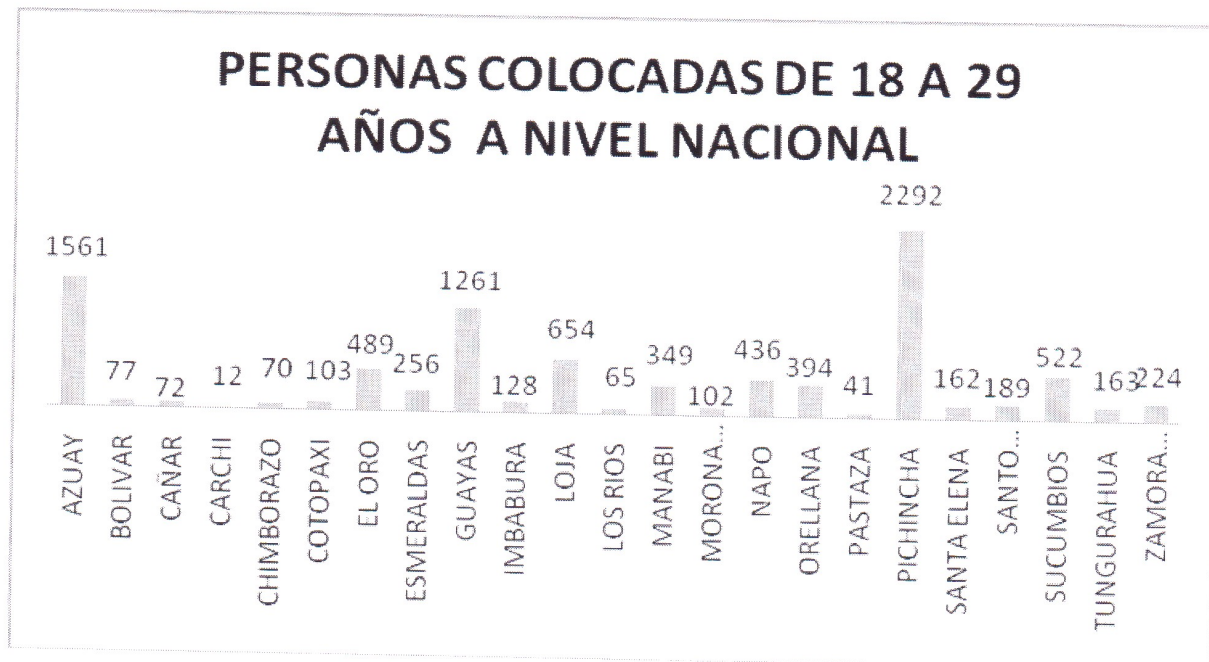

ESTADISTICAS RED SOCIO EMPLEO

Asunto: Análisis estadístico de personas colocadas en la Red Socio Empleo a nivel Nacional, correspondiente al siguiente periodo, 01 de enero al 31 de diciembre del 2014.

1.- ANALISIS DE PERSONAS COLOCADAS A NIVEL NACIONAL – ESTADISTICAS GENERALES

PROVINCIA	COLOCADOS GENERAL
AZUAY	3842
BOLIVAR	254
CAÑAR	205
CARCHI	70
CHIMBORAZO	229
COTOPAXI	270
EL ORO	1269
ESMERALDAS	678
GUAYAS	3339
IMBABURA	394
LOJA	1573
LOS RIOS	259
MANABI - MANTA	875
MORONA SANTIAGO	274
NAPO	772
ORELLANA	1300
PASTAZA	105
PICHINCHA	7842
SANTA ELENA	433
SANTO DOMINGO DE LOS TSACHILAS	415
SUCUMBIOS	1196
TUNGURAHUA	447
ZAMORA CHINCHIPE	448
No. TOTAL DE COLOCADOS	26507

2.- ANALISIS DE PERSONAS CON DISCAPACIDAD COLOCADAS A NIVEL NACIONAL.

PROVINCIA	COLOCADOS CON DISCAPACIDAD
AZUAY	104
BOLIVAR	11
CAÑAR	8
CARCHI	1
CHIMBORAZO	17
COTOPAXI	18
EL ORO	44
ESMERALDAS	29
GUAYAS	123
IMBABURA	12
LOJA	24
LOS RIOS	2
MANABI	45
MORONA SANTIAGO	4
NAPO	9
ORELLANA	11
PASTAZA	5
PICHINCHA	161
SANTA ELENA	10
SANTO DOMINGO DE LOS TSACHILAS	7
SUCUMBIOS	11
TUNGURAHUA	10
ZAMORA CHINCHIPE	8
No. TOTAL DE COLOCADOS	674