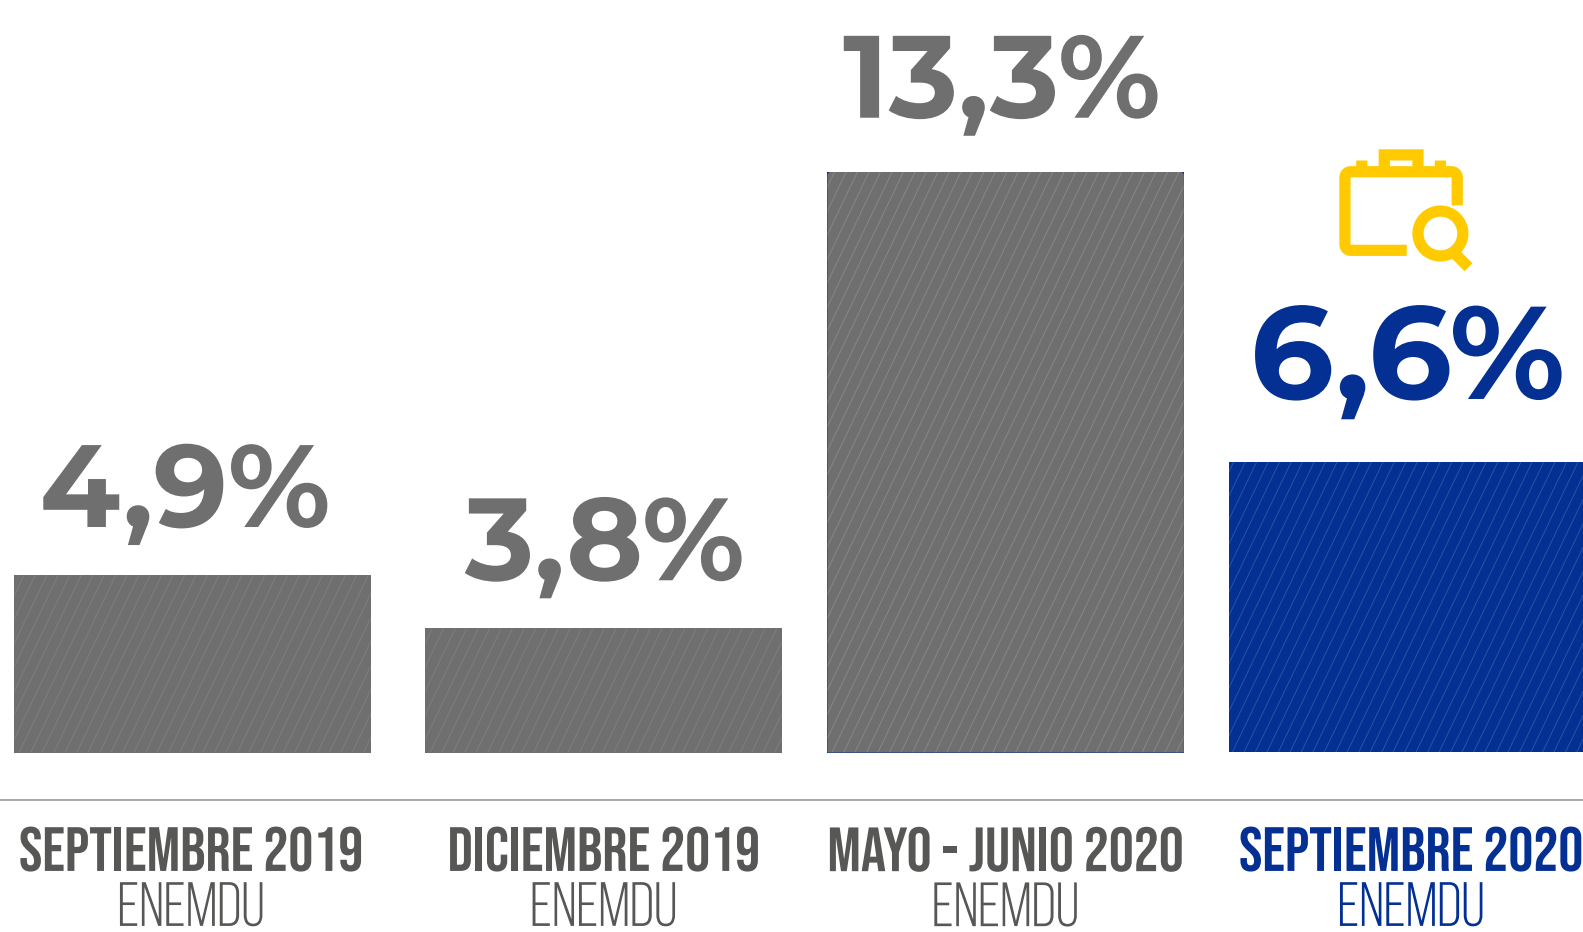

EL DESEMPLEO EN ECUADOR BAJÓ

ESTO ES RESULTADO DE POLÍTICAS ACERTADAS Y RESPONSABLES

TASA DE DESEMPLEO

EVOLUCIÓN NACIONAL

TASA DE EMPLEO ADECUADO/PLENO

EVOLUCIÓN NACIONAL

EL EMPLEO ADECUADO SE HA DUPLICADO

#SembramosFuturo

DAMOS PASOS DECIDIDOS HACIA LA REACTIVACIÓN ECONÓMICA