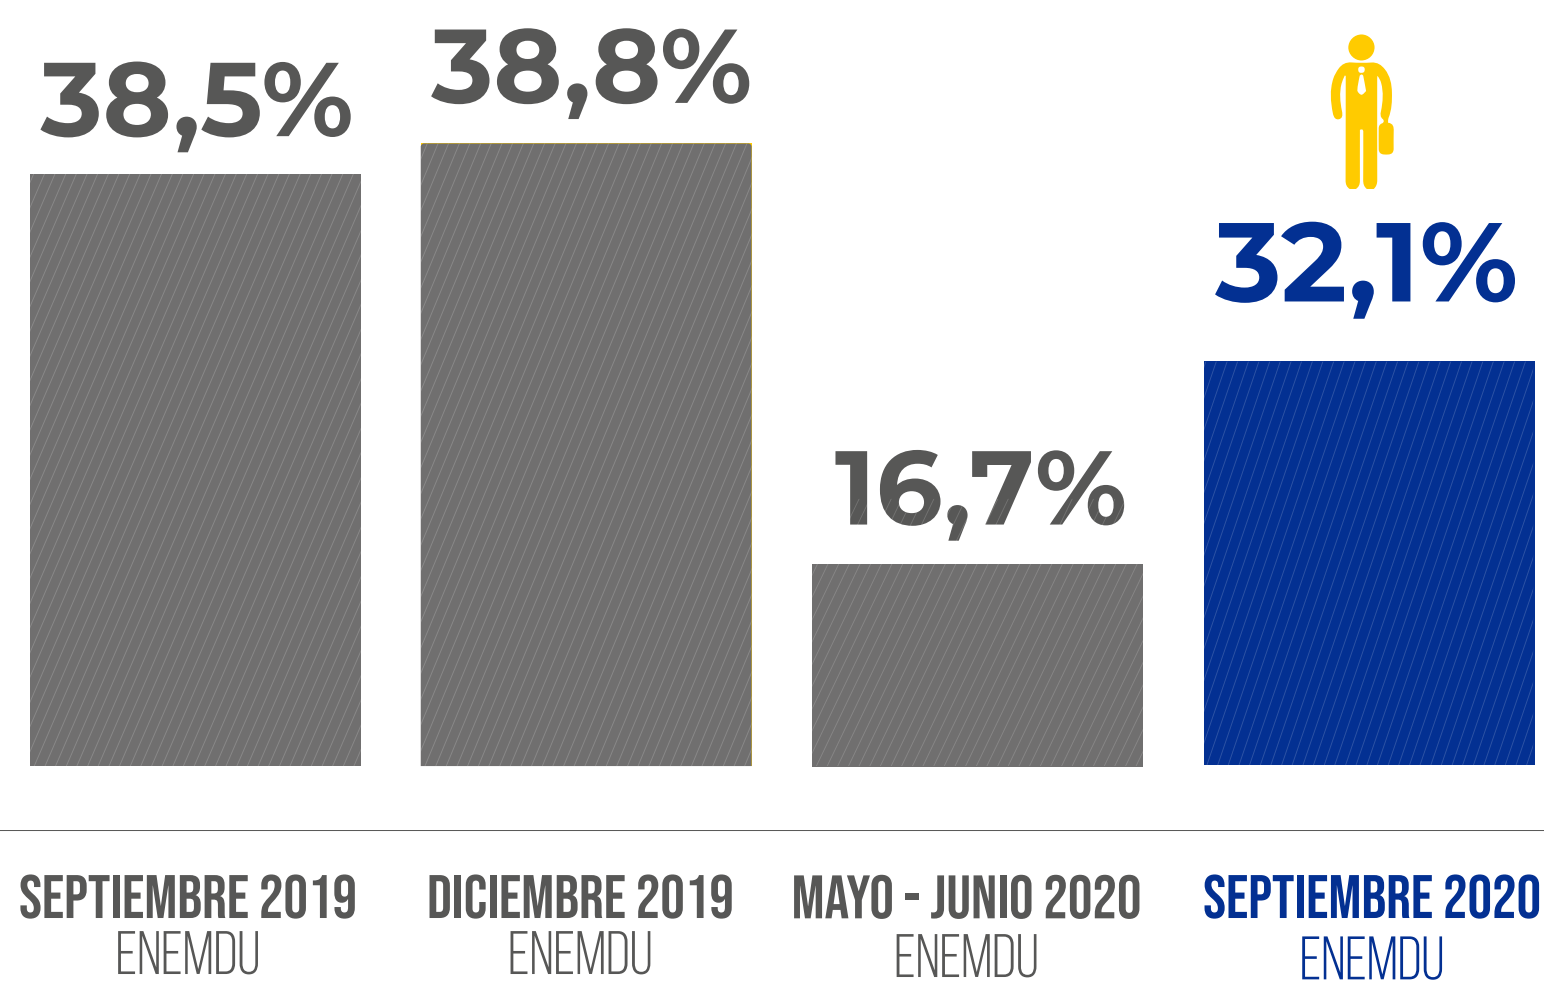

EL DESEMPLEO EN ECUADOR BAJÓ

ESTO ES RESULTADO DE POLÍTICAS ACERTADAS Y RESPONSABLES

TASA DE DESEMPLEO

EVOLUCIÓN NACIONAL

TASA DE EMPLEO ADECUADO/PLENO

EVOLUCIÓN NACIONAL

EL EMPLEO ADECUADO SE HA DUPLICADO

#SembramosFuturo